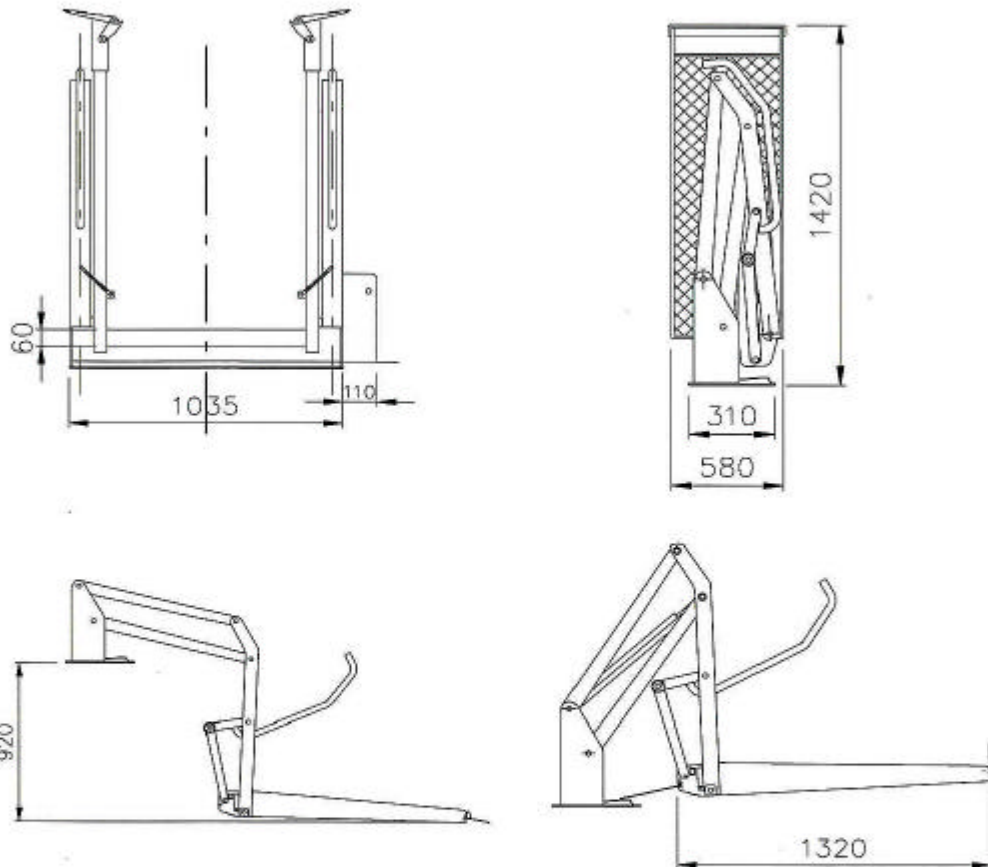

DATI TECNICI

Modello: BBWL-1030
Portata: 320 Kg
Tara: 110Kg
Alimentazione: 12-24 Volt
Pressione max: 140 Bar
Piattaforma: 1070x740mm
Altezza elevabile: 880mm
Pompa ausiliaria di emergenza.

TECHNICAL FEATURES

Model: BBWL-1030
Loading Capacity: 320Kg
Own Weight: 110Kg
Electrical System: 12-24 Volt
Max Working Pressure: 140 Bar
Platform Dimension: 1070x740mm
Max.Floor Height: 880mm
Emergency auxiliary manual pump.

Email: info@autoriparazionidisabili.it - www.autoriparazionidisabili.it/apc

Ability Point Car

AUTOLIFT S.r.l. PEDANA BBW-1350

SERIE PESANTE

DATI TECNICI

Modello: BBW-1350
 Portata: 350 Kg
 Tara: 145Kg
 Alimentazione: 12-24 Volt
 Pressione max: 140 Bar
 Piattaforma: 1350x800mm
 Altezza elevabile: 920mm.
 Pompa ausiliaria di emergenza.

TECHNICAL FEATURES

Model: BBW-1350
 Loading Capacity: 350Kg
 Own Weight: 145Kg
 Electrical System: 12-24 Volt
 Max Working Pressure: 140 Bar
 Platform Dimension: 1350x800mm
 Max.Floor Height: 920mm
 Emergency auxiliary manual pump.