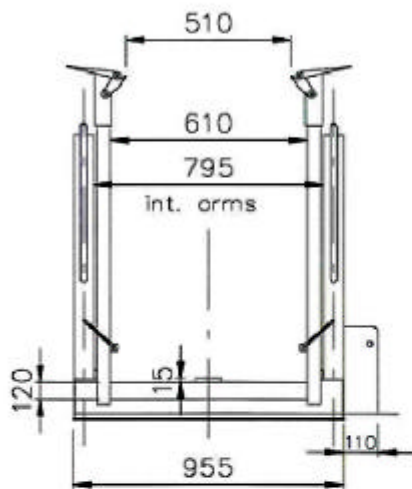

Ability Point Car

AUTOLIFT S.r.l. PEDANA BBW-1030 Light

SERIE LEGGERA